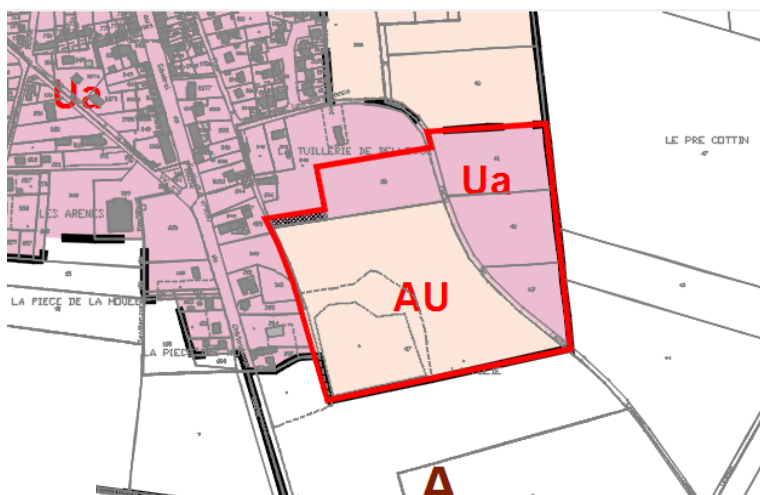

DEPARTEMENT DE L'INDRE
Commune de LEVROUX

Plan Local d'Urbanisme (P.L.U)

ORIENTATION D'AMENAGEMENT ET DE PROGRAMMATION

Table des matières

OAP - AMENAGEMENT DE LA PLACE DE LA REPUBLIQUE	3
I-DESCRIPTION	4
II-ORIENTATION D'AMENAGEMENT PROGRAMMEE	5
OAP – ZONE AU « LA FOLIE »	6
I-DESCRIPTION	7
II-ORIENTATION D'AMENAGEMENT PROGRAMMEE	8

OAP - Aménagement de la Place de la République

I-Description

Située au centre de la zone urbaine de Levroux, la place de la République faisait partie intégrante de l'ancienne ville fortifiée du XV^{ème} siècle.

A ce jour, sa situation géographique n'est pas mise en valeur et sa visibilité est moindre.

Un réaménagement de la place dans le but de lui conférer un rôle majeur d'animation de la cité est nécessaire.

II-Orientation d'Aménagement Programmée

OAP – Zone AU « La Folie »

I-Description

Situé au Sud du bourg, au lieudit « La Folie » ce secteur offre 8,8 ha de terrains urbanisables destinés principalement à l'habitat. Il s'inscrit en profondeur de la zone urbanisée de « La Tuilerie de Bellevue ».