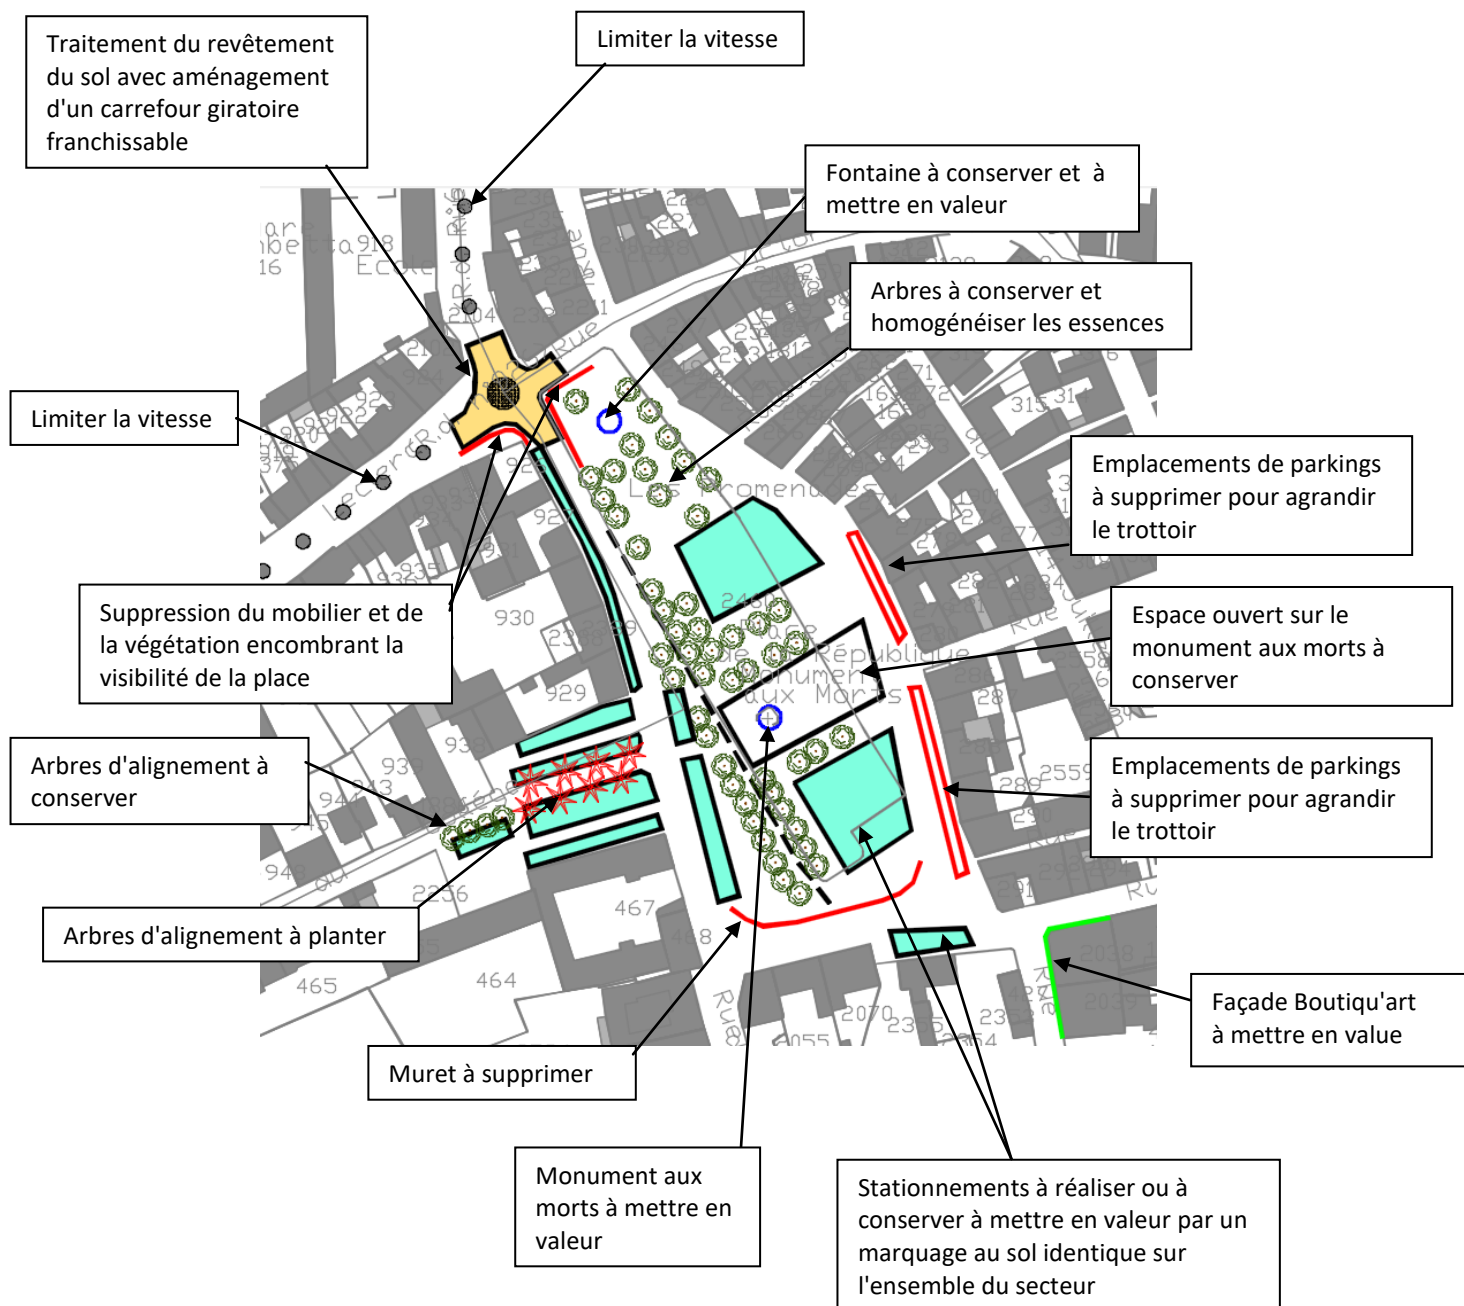

DEPARTEMENT DE L'INDRE
Commune de LEVROUX

Plan Local d'Urbanisme (P.L.U)

ORIENTATION D'AMENAGEMENT ET DE PROGRAMMATION

Table des matières

OAP - AMENAGEMENT DE LA PLACE DE LA REPUBLIQUE	3
I-DESCRIPTION	4
II-ORIENTATION D'AMENAGEMENT PROGRAMMEE	5
OAP – ZONE AU « LA FOLIE »	6
I-DESCRIPTION	7
II-ORIENTATION D'AMENAGEMENT PROGRAMMEE	8

OAP - Aménagement de la Place de la République

I-Description

Située au centre de la zone urbaine de Levroux, la place de la République faisait partie intégrante de l'ancienne ville fortifiée du XV^{ème} siècle.

A ce jour, sa situation géographique n'est pas mise en valeur et sa visibilité est moindre.

Un réaménagement de la place dans le but de lui conférer un rôle majeur d'animation de la cité est nécessaire.

II-Orientation d'Aménagement Programmée

OAP – Zone AU « La Folie »

I-Description

Situé au Sud du bourg, au lieudit « La Folie » ce secteur offre 8,8 ha de terrains urbanisables destinés principalement à l'habitat. Il s'inscrit en profondeur de la zone urbanisée de « La Tuilerie de Bellevue ».