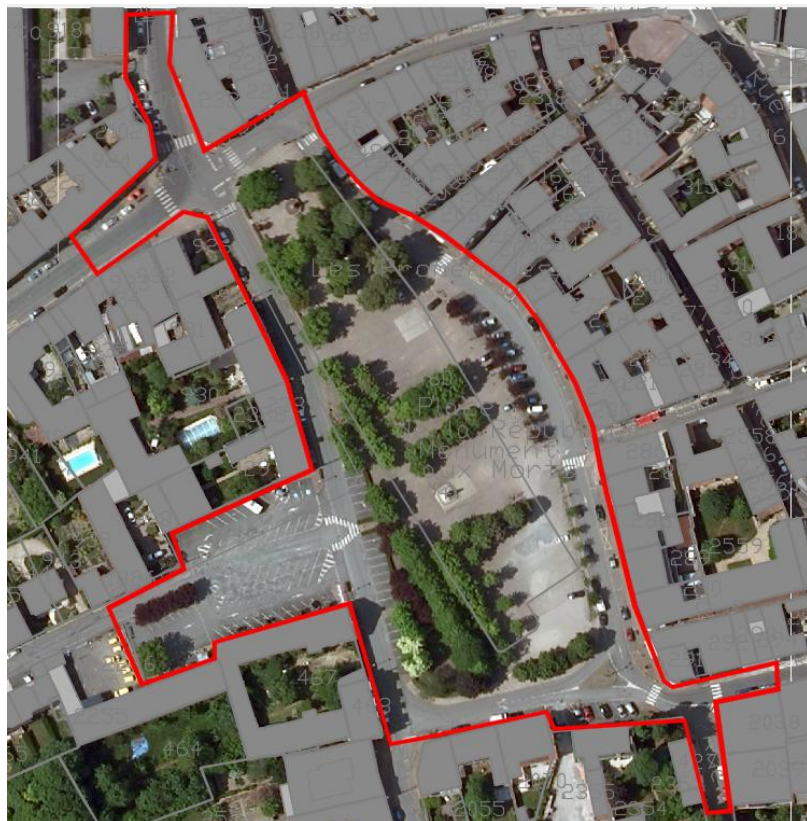

DEPARTEMENT DE L'INDRE
Commune de LEVROUX

Plan Local d'Urbanisme (P.L.U)

ORIENTATION D'AMENAGEMENT ET DE PROGRAMMATION

Table des matières

OAP - AMENAGEMENT DE LA PLACE DE LA REPUBLIQUE	3
I-DESCRIPTION	4
II-ORIENTATION D'AMENAGEMENT PROGRAMMEE	5
OAP – ZONE AU « LA FOLIE »	6
I-DESCRIPTION	7
II-ORIENTATION D'AMENAGEMENT PROGRAMMEE	8

OAP - Aménagement de la Place de la République

I-Description

Située au centre de la zone urbaine de Levroux, la place de la République faisait partie intégrante de l'ancienne ville fortifiée du XV^{ème} siècle.

A ce jour, sa situation géographique n'est pas mise en valeur et sa visibilité est moindre.

Un réaménagement de la place dans le but de lui conférer un rôle majeur d'animation de la cité est nécessaire.

II-Orientation d'Aménagement Programmée

OAP – Zone AU « La Folie »

I-Description

Situé au Sud du bourg, au lieudit « La Folie » ce secteur offre 8,8 ha de terrains urbanisables destinés principalement à l'habitat. Il s'inscrit en profondeur de la zone urbanisée de « La Tuilerie de Bellevue ».