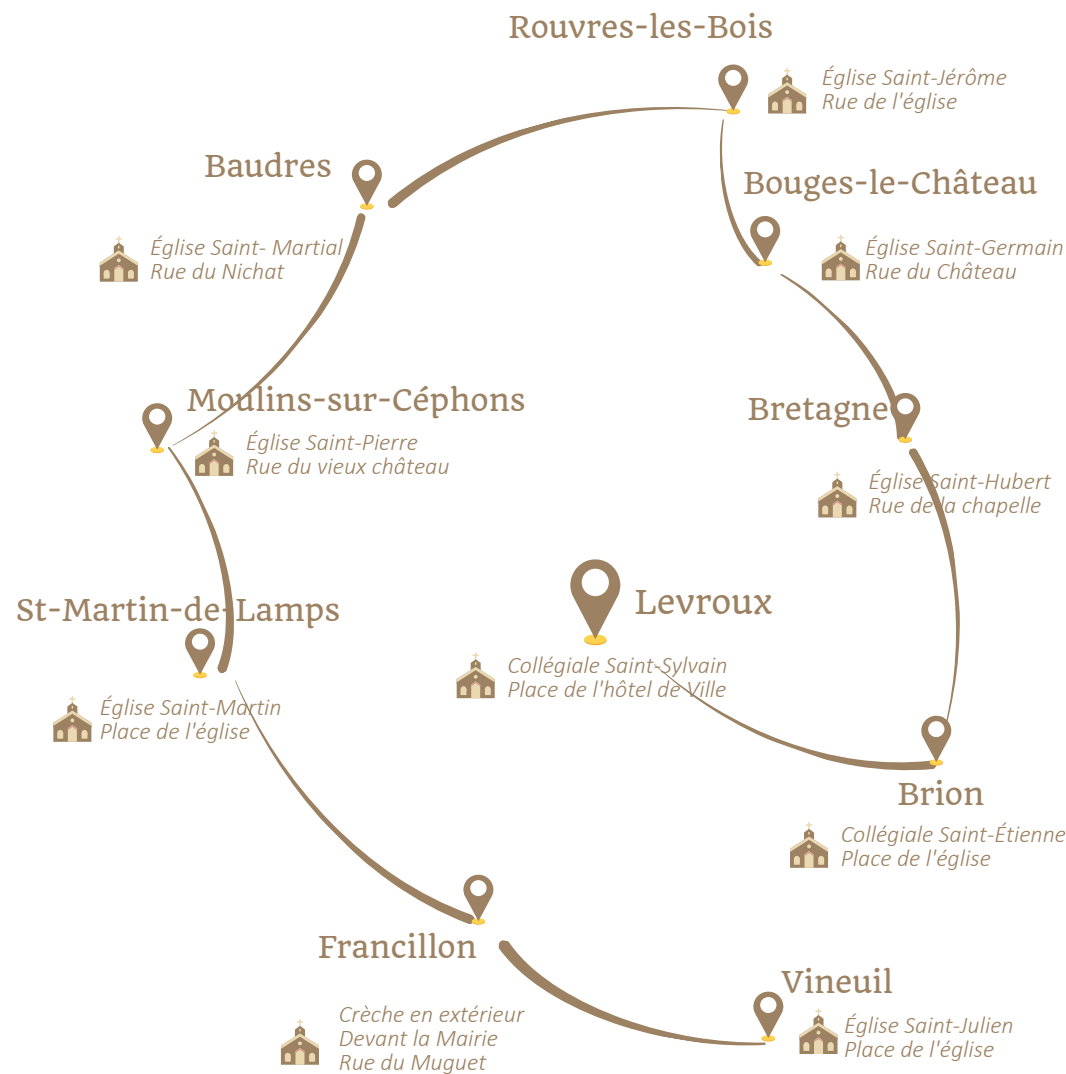

# ROUTE DES CRÈCHES

**du 26 décembre 2021  
au 9 janvier 2022**

*«Venez découvrir les dix crèches autour de Levroux»*

ÉDITION 2021-2022

10 place de l'hôtel de ville  
36110 Levroux  
[www.levroux.fr](http://www.levroux.fr)  
02 54 35 80 40

**Port du masque demandé**

[WWW.LEVROUX.FR](http://WWW.LEVROUX.FR)

## 10 CRÈCHES À DÉCOUVRIR :

- Levroux**
- Brion**
- Bretagne**
- Bouges-le-Château**
- Rouvres-les-Bois**
- Baudres**
- Moulins-sur-Céphons**
- Saint-Martin-de-Lamps**
- Francillon**
- Vineuil**

## HORAIRES :

De 14h à 17h30

Ouvert tous les jours

Fermeture exceptionnelle le jour de l'an

**Port du masque demandé**